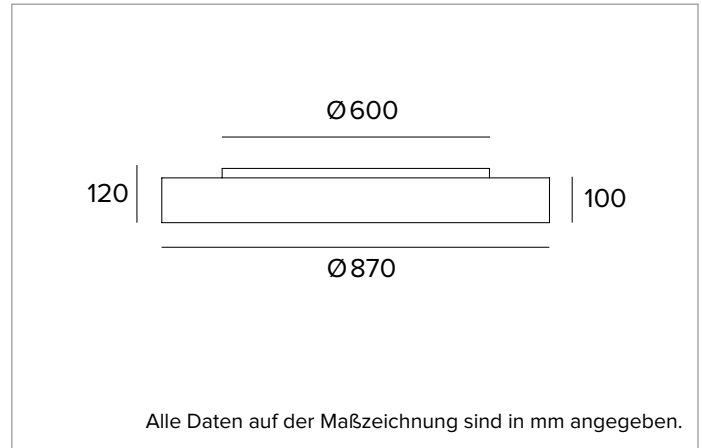

1T6217EL | THREESIXTY

Runde LED-Leuchte für die Installation an der Decke, als Pendelleuchte, als Einbau- oder Halbeinbauleuchte und als Wandleuchte

	4000K	H(m)	D(m)	Emax(lx)		
	Ra80		114°			
	Fixture Power	162W	1	3.09	4789	
	Source Flux	22843lm	2	6.17	1197	
	Fixture Flux	13827lm	3	9.26	532	
	Efficacy	85lm/W	4	12.35	299	
TS1003	I _{max} =210cd/klm	I _{max}	4789cd	5	15.43	192

Farbwiedergabeindex: 80

Rf: 82,6

Rg: 95,7

Ähnliche Farbtemperatur: 4000K

SDCM: 3

Lebensdauer (L80/B10): >50000h tq +25°C

BELEUCHTUNGSTECHNISCHE MERKMALE

Version OPAL Direkt: Unterer Diffusor aus opalem Polycarbonat für verbesserte Lichtübertragung und -diffusion.

Abstrahlung: OPAL NACH UNTEN

Optische Effizienz: 61%

Leuchten-Lichtstrom: 13827lm

Lichtausbeute: 85lm/W

Fotobiologische Sicherheit: Risikogruppe 1 (RG 1 = geringes Risiko)

MECHANISCHE MERKMALE

Gehäuse aus kalandriertem extrudiertem Aluminium.

Farbe und Oberfläche: Kreideweiß

Abmessungen: D=870mm

Gewicht: 12Kg

Schutzart: IP20 eingebauter Leuchtenteil

Schutzart: IP40 von unten

ELEKTRISCHE MERKMALE

Integriertes elektronisches ON-OFF. Batterie-Notstromversorgung erhältlich auf Anfrage. Ausgestattet mit Schnell-Verbindungsstecker für den Anschluss an das Stromnetz.